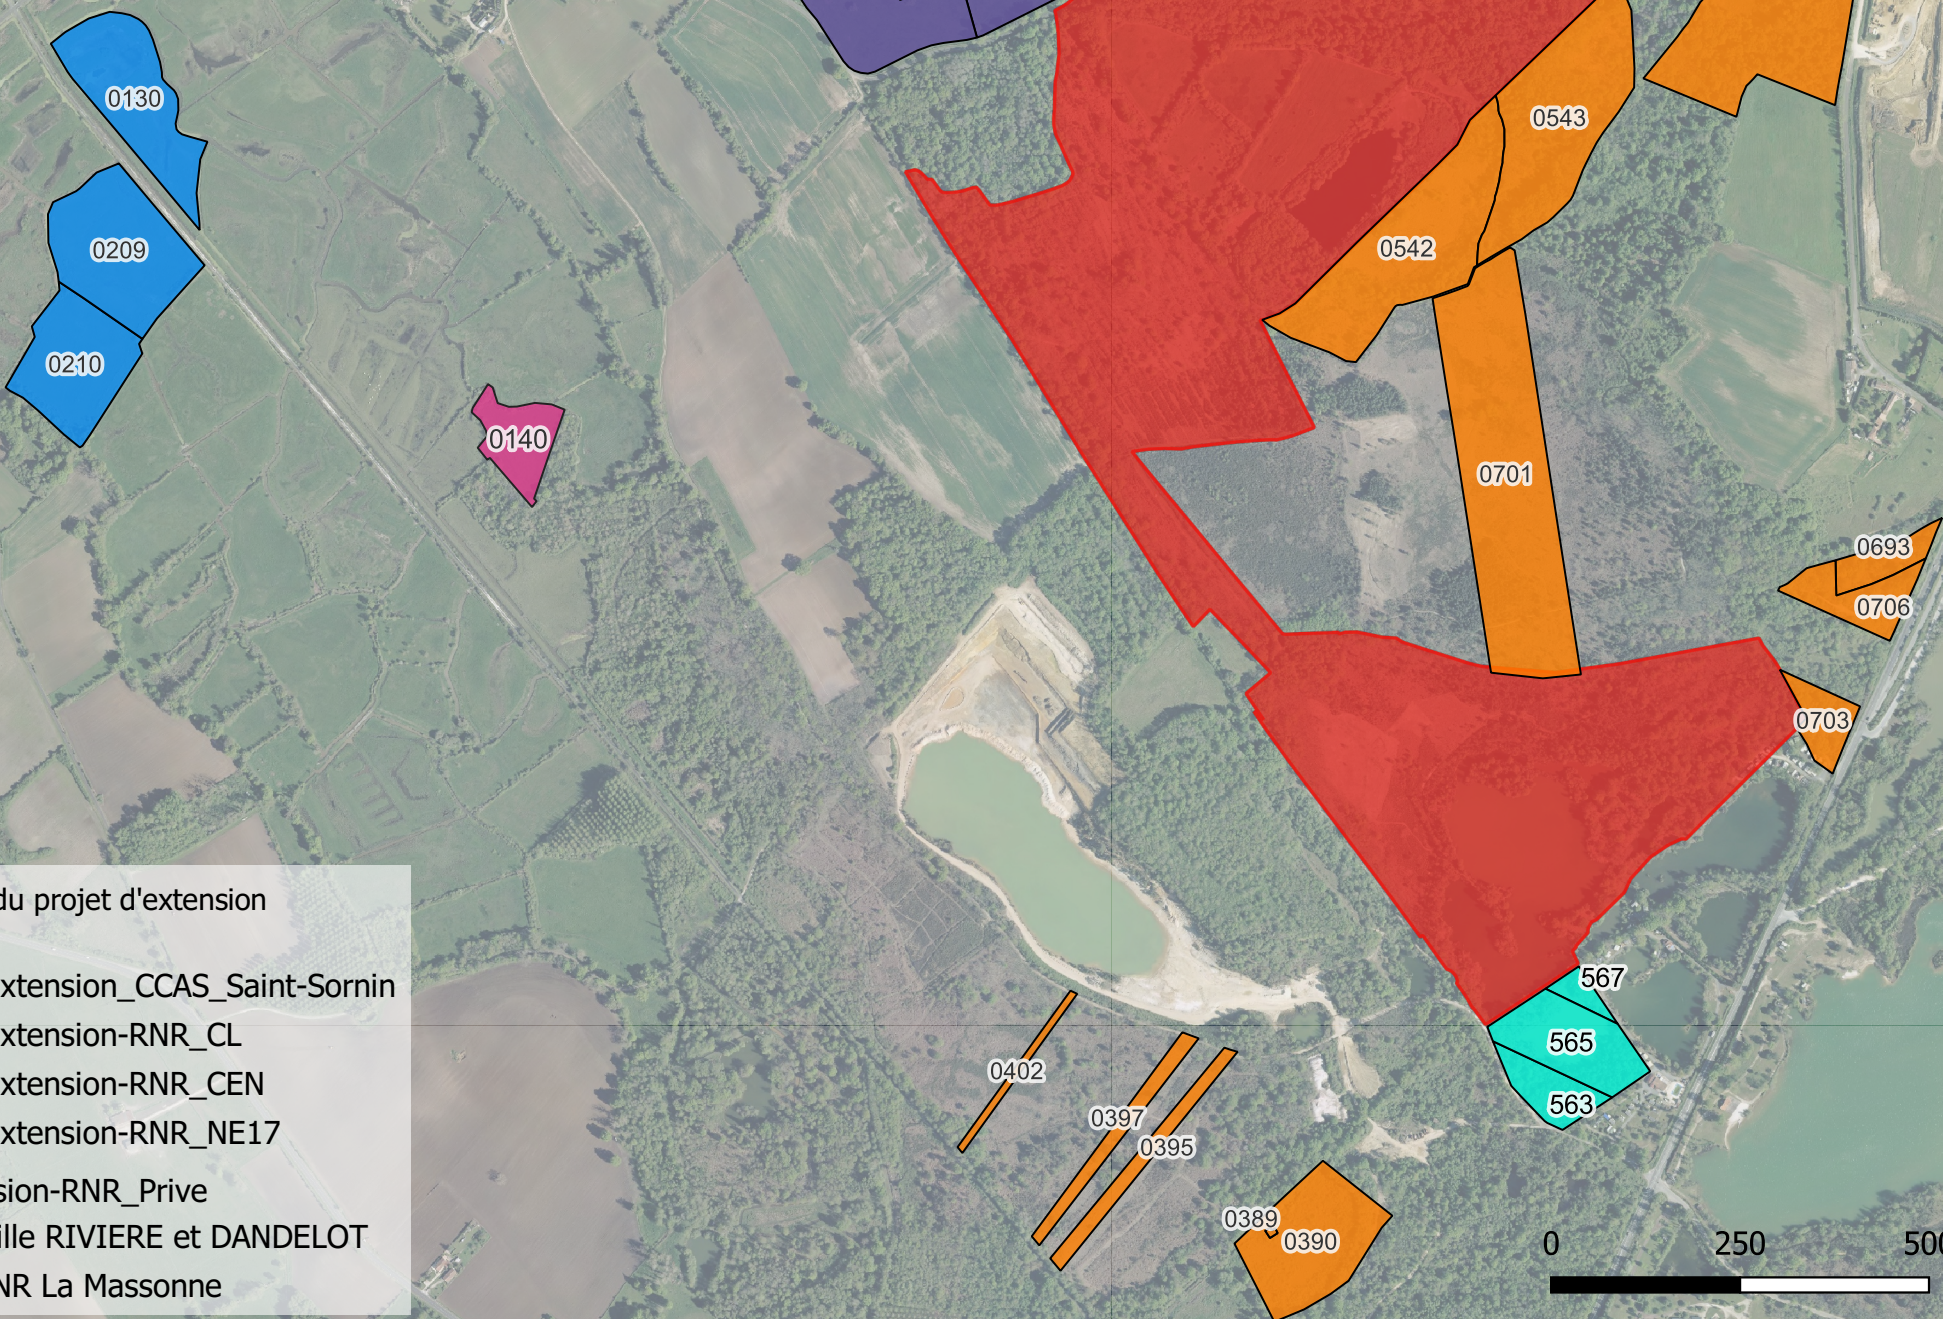

Carte descriptive du parcellaire du projet d'extension de la RNR La Massonne (2)

Parcelles du projet d'extension

- Pr_Extension_CCAS_Saint-Sornin
- Pr_Extension-RNR_CL
- Pr_Extension-RNR_CEN
- Pr_Extension-RNR_NE17
- Pr_Extension-RNR_Prive
- Famille RIVIERE et DANDELLOT
- P_RNR La Massonne